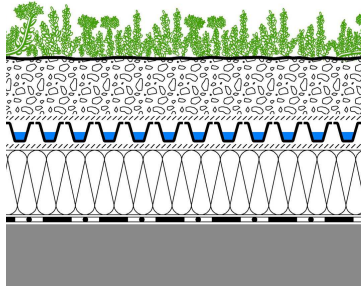

Descripción de obra

Mercadona General Martínez Campo, Madrid

Datos del proyecto

Superficie: aprox. 1 600 m²

Año de construcción: 2016

Propietario: Mercadona S.A.

Realización: AIMAD Madrid

Sistema aplicado:
Cubierta invertida "Plantas Aromáticas" con Floradrain® FD 40-E

Coordenadas GPS:
40°26'07.8"N 3°41'31.2"W

El sistema "Plantas aromáticas" forma la base idónea para las plantas vivaces y gramíneas seleccionadas

Concepción

Esta cubierta verde fue realizada en la cubierta de uno de los supermercados Mercadona ubicados en Madrid con el objetivo de mejorar el entorno visual del vecindario, aportar beneficios medioambientales y conseguir mejorar el balance energético de los edificios. Pero esta iniciativa también tiene un importante componente social ya que una fundación, que emplea personas con discapacidad intelectual, se encarga del mantenimiento y la conservación de estos jardines urbanos.

Finalmente, el diseño de la cubierta verde, era un aspecto fundamental porque se quería mejorar la visión de los vecinos cuando contemplaran el espacio desde sus casas.

La vegetación seleccionada incluye especies autóctonas de bajas necesidades hídricas, que reducen la contaminación y el denominado "efecto isla de calor". El sistema "Plantas aromáticas" con el elemento de drenaje FD 40-E forma la base idónea para este proyecto.

El diseño geométrico está pensado para mejorar el entorno visual de los vecinos.

Tipo de construcción

- Vegetación "Plantas aromáticas"
- Zincoterra "Aromáticas"
- Filtro sistema SF
- Floradrain® FD 40-E
- Lámina de separación y deslizante TGV 21
- Termoaislante de XPS
- Estructura de la cubierta con impermeabilización antirraíz